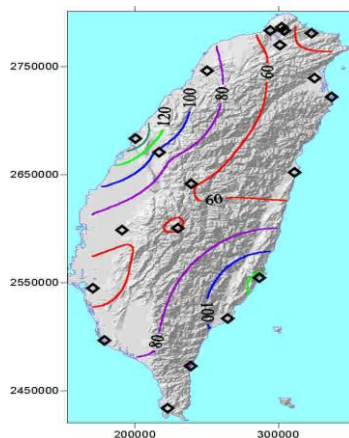

◆◆ 中研隨筆 ◆◆

開始節約用水吧！ 地球科學研究所研究員 汪中和

在台灣股票族不少，許多人每天都要盯著股市的走勢曲線瞧，近年景氣不佳，憂慮的心情不免都寫在他們的臉上。這一陣子，經濟部水利署另有一群焦心的人也正目不轉睛的注視另一條曲線的下降走勢，那就是台灣各地水庫的水位。

不健忘的人應該都還記得去年上半年全台從北到南的抗旱情形。台北翡翠水庫在 2002 年初就開始由 162 公尺的高水位一路下滑，到六月底已降到 120 公尺的低水位記錄，距嚴重下限的標準還不到 3 公尺。台灣其他的水庫也都降到嚴重下限或更低的水位，行政院「旱災中央災害應變中心」已經打算實施進一步的限水措施。所幸七月初的雷馬遜及娜克莉二個可愛颱風給台灣帶來豐沛的雨量，缺水的危機頓時解除，大家也都鬆了一口氣。

可惜好景不常，自去年八月到今年一月的半年期間，台灣的降雨量不如以往。圖一是台灣過去半年(2002/8~2003/1)間降雨量與三十年(1971~2000)的同期平均降雨量比較的百分比等值線圖。在中央氣象局全島二十個氣象測站的記錄裡，只有東部的台東、成功以及西部的梧棲三個沿海測站雨量在過去半年裡超過長期平均值，其餘 17 個站都偏低，平均而言只有長期平均值的六成。圖一裡最糟糕的現象就是台灣最重要的水源集水及涵養區——中央山脈的雨量分佈最少。

圖一：台灣 2002/8~2003/1 間降雨量與三十年(1971~2000)的同期平均降雨量比較的百分比等值線圖。圖中的菱形方塊是中央氣象局的觀測站。

山區雨量不夠多，水庫自然也沒有多少進帳。以翡翠水庫來說，去年七月颱風後，水位驟升至 150 公尺，接著就在這個範圍上下徘徊，一直再沒有回升到往年同期的水準。從今年開始，翡翠水庫水位就重複去年的態勢逐漸下降，只是水位比去年還低。在 2 月 20 日，水位已低於 150 公尺，水庫儲量只有一億七千多萬噸，佔有效儲量的 52%。台灣其他的水庫當然也是同樣的情形。圖二是台灣九個重要水庫的蓄水現況與有效容量的比較，總體而言，台灣水庫目前的儲量與去年同月相比還要低約三成。從現在到梅雨期還有二個多月，雨量不會太多，水庫水位自然還會繼續向下探。如果今年梅雨期的降雨量仍然不多，我們就要祈禱颱風千萬不要擦身而過了。