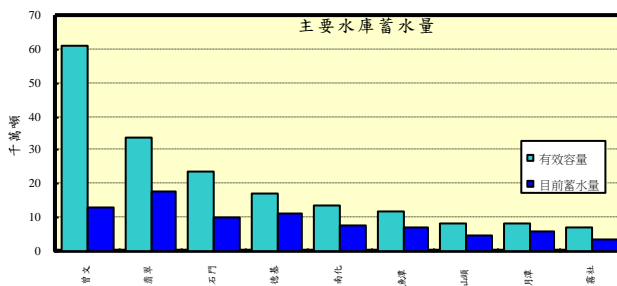

圖二：台灣九座主要水庫在今年二月的蓄水現況。

英美兩國對伊拉克的戰爭，雖然箭在弦上，仍是未定之天；但台灣居民今年的抗旱作戰已經悄然拉開序幕了。大家開始節約用水吧！